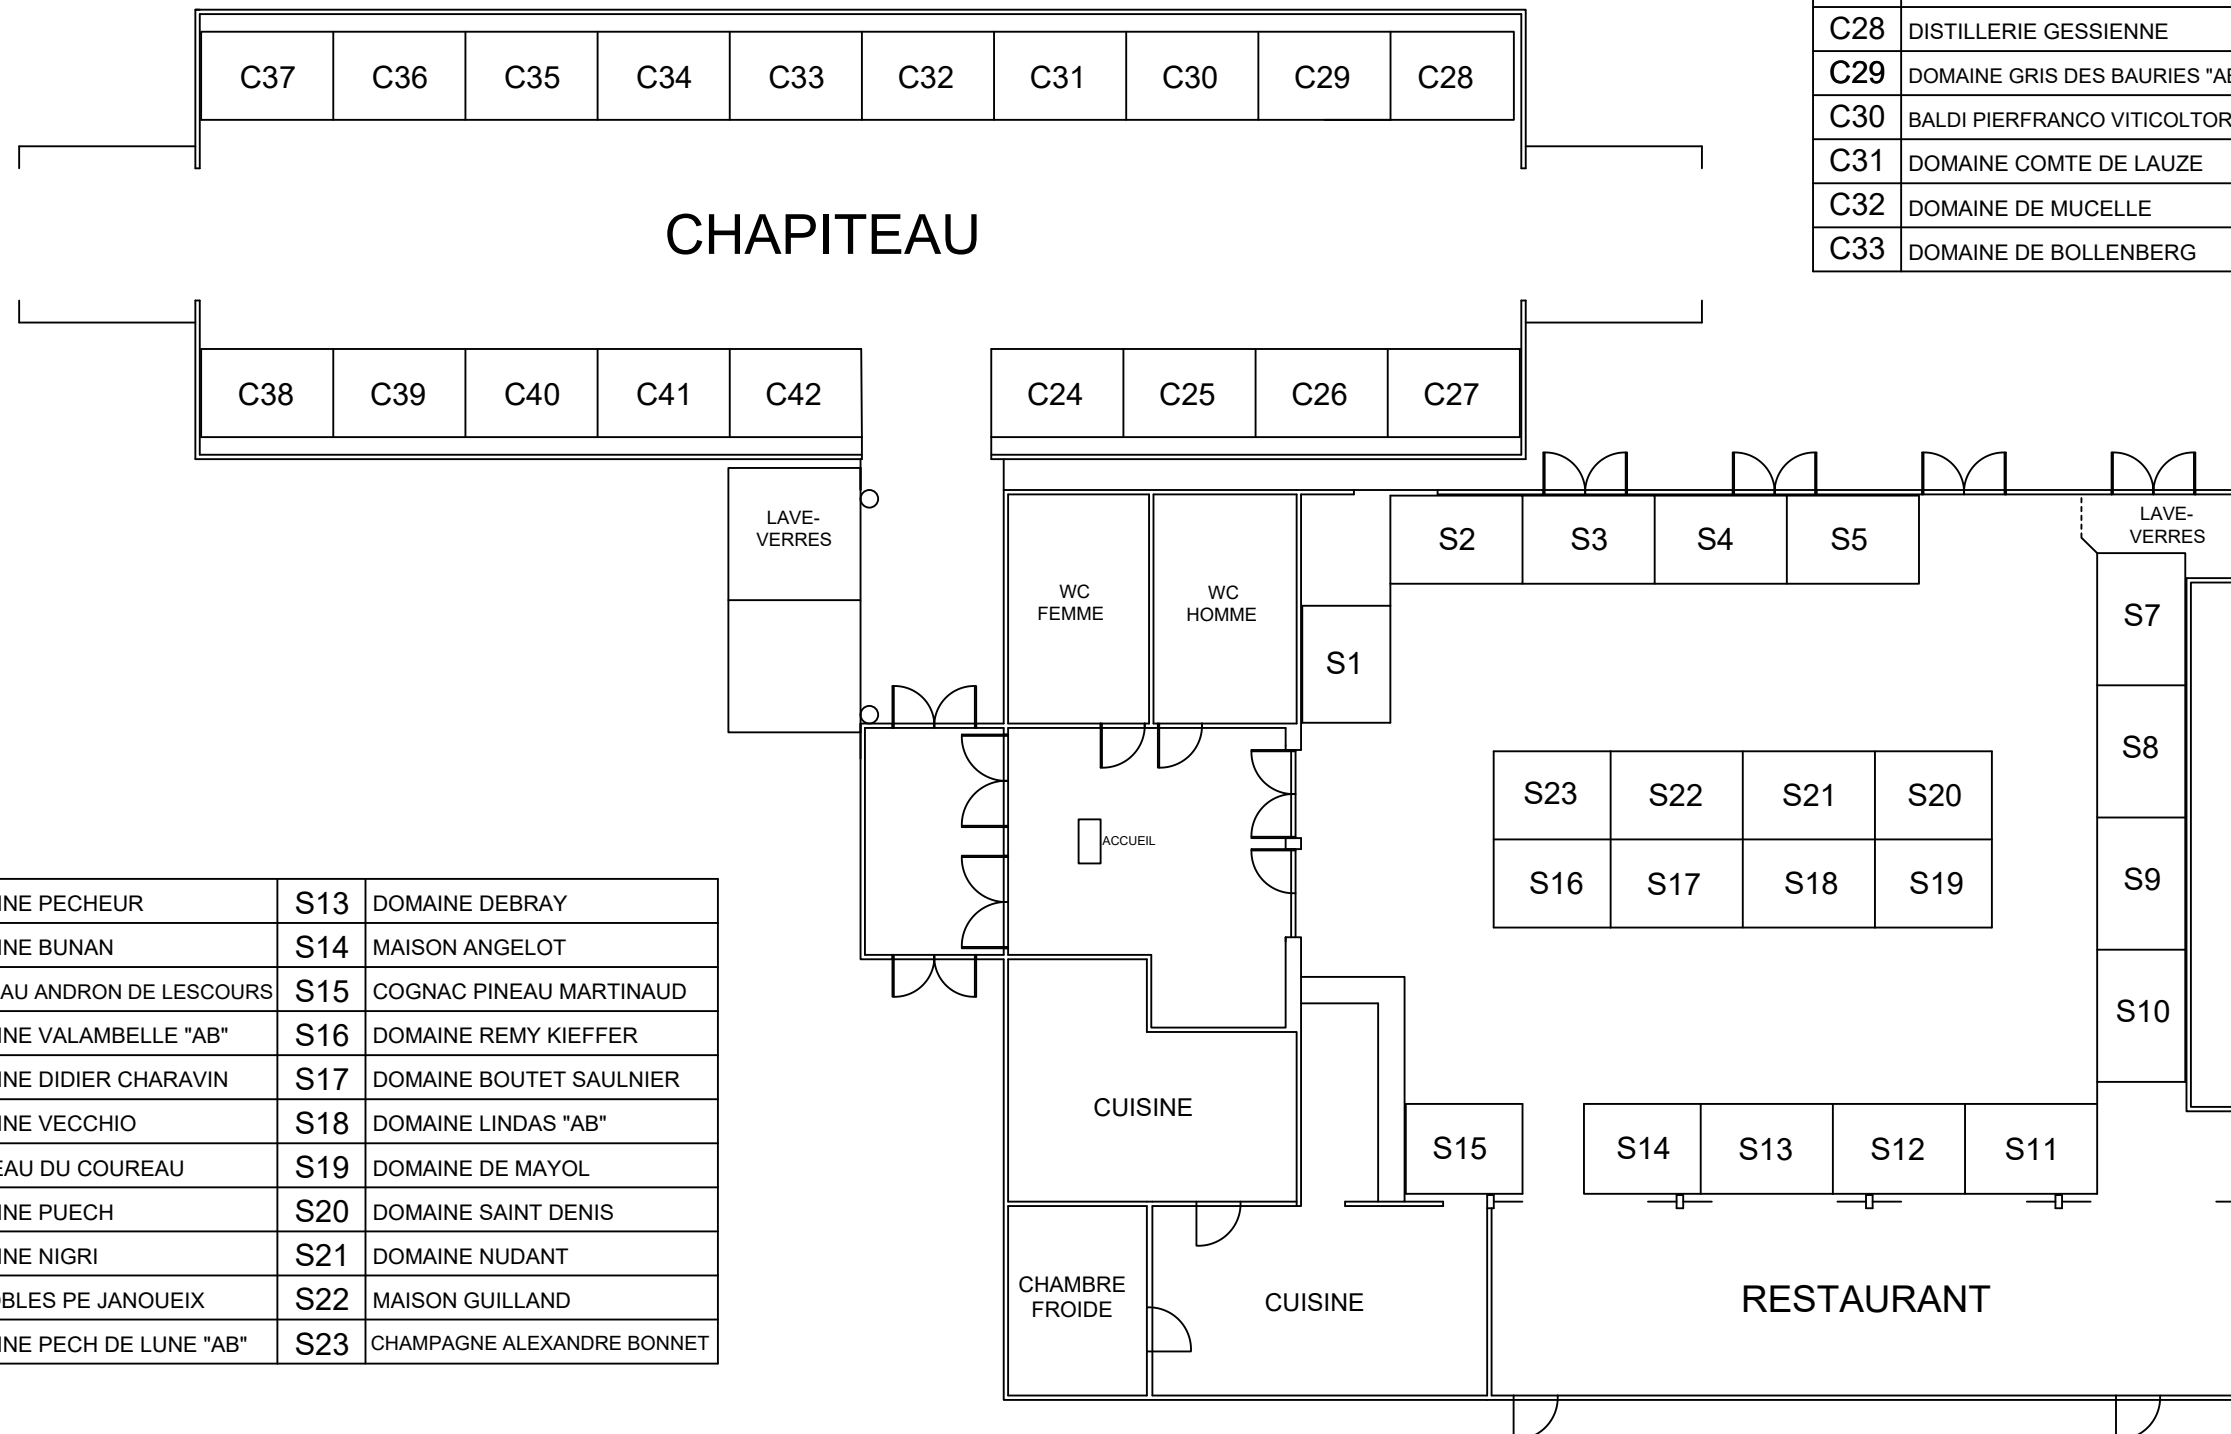

SALON DES VINS THOIRY 2020

C24	GRANDS VIGNOBLES LOUBRIES	C34	CHAMPAGNE MATHIEU GOSZTYLA
C25	CHATEAU RATIER	C35	CHÂTEAU LAROCHE PIPEAU
C26	DOMAINE LA BOISSIERE	C36	DOMAINE CHOMEL "AB"
C27	DOMAINE DE ROCHEFOLLE	C37	PELICAN NEGRU MOLDAVIE
C28	DISTILLERIE GESSIENNE	C38	MAISON LAINE
C29	DOMAINE GRIS DES BAURIES "AB"	C39	CHÂTEAU LADESVIGNES
C30	BALDI PIERFRANCO VITICOLTORE	C40	DOMAINE DE MALTAVERNE
C31	DOMAINE COMTE DE LAUZE	C41	DOMAINE PIERRE BELLE
C32	DOMAINE DE MUCELLE	C42	MEDOC CRU BOURGEOIS
C33	DOMAINE DE BOLLENBERG		

S1	DOMAINE PECHEUR	S13	DOMAINE DEBRAY
S2	DOMAINE BUNAN	S14	MAISON ANGELOT
S3	CHÂTEAU ANDRON DE LESCOURS	S15	COGNAC PINEAU MARTINAUD
S4	DOMAINE VALAMBELLE "AB"	S16	DOMAINE REMY KIEFFER
S5	DOMAINE DIDIER CHARAVIN	S17	DOMAINE BOUTET SAULNIER
S7	DOMAINE VECCHIO	S18	DOMAINE LINDAS "AB"
S8	CHÂTEAU DU COUREAU	S19	DOMAINE DE MAYOL
S9	DOMAINE PUECH	S20	DOMAINE SAINT DENIS
S10	DOMAINE NIGRI	S21	DOMAINE NUDANT
S11	VIGNOBLES PE JANOUËIX	S22	MAISON GUILLAND
S12	DOMAINE PECH DE LUNE "AB"	S23	CHAMPAGNE ALEXANDRE BONNET